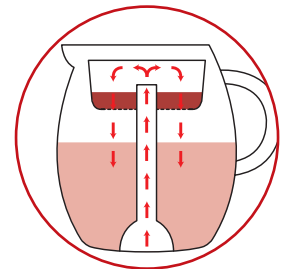

Permanent Edelstahl-  
Teefilter (herausnehmbar)

Kabellose Technik

ohne Dekoration

**NEW!** Teekoher  
TK 3715

- Kabelloser Teekoher mit Perkolator-Teebrühsystem
- Perfekter Tee-Genuss dank traditioneller Tee-Zubereitung
- Für 8–10 Tassen Tee (ca. 1 Liter)
- Einfache Handhabung durch kabellose Technik – leichtes Ein- und Ausgießen
- Dank edlem Design auch als Servierkanne geeignet
- 360° drehbare Steckverbindung ermöglicht bequeme Bedienung für Rechts- und Linkshänder
- Permanent Edelstahl-Teefilter (herausnehmbar)
- Ein-/Ausschalter
- Kontrollleuchte
- Verdecktes Edelstahlheizelement
- Basisstation mit Kabelaufwicklung
- Trockengeh-/Überhitzungsschutz
- 220–240 V, 50/60 Hz, 600–720 W

Permanent Edelstahl-Teefilter  
(herausnehmbar)

Perkolator-  
Teebrühsystem

Farbe: Schwarz  
 Artikel-Nr.: 263 889  
 Artikel EAN-Code: 4 006 160 638 899  
 Exportkarton EAN-Code: 4 006 160 884 678  
 VE: 4  
 20"/40"/HQ Container: 1800 / 3800 / 4500